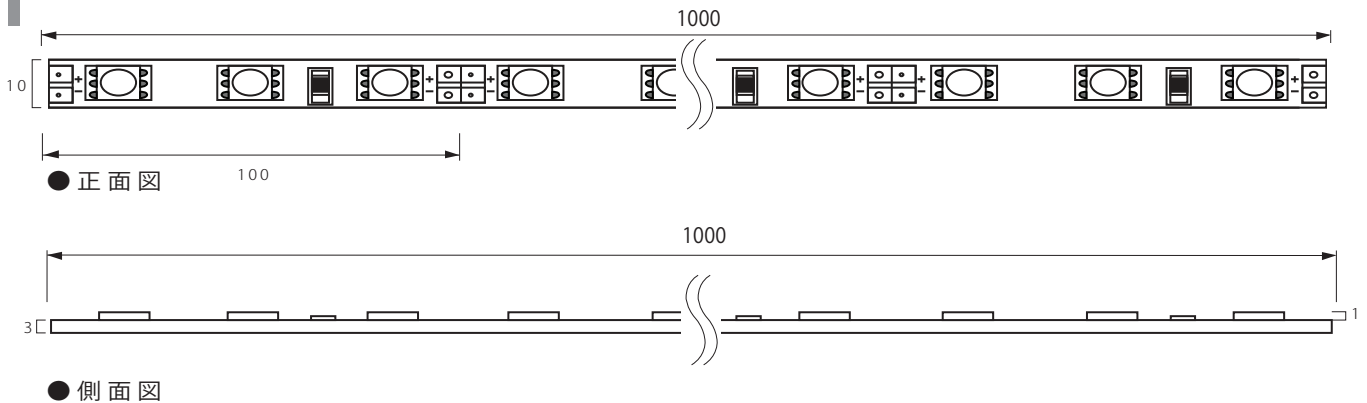

12V-フレキシブル

白6500K
電球色3000K

製品図

※単位:mm

リード線カット 配線詳細

- 取り付けパーツ
- 取り付け例

- ・間接照明
- ・電飾照明
- ・電飾看板用
- ・ベース照明

仕様

モデル名	12V-フレキシブル	
カラー	ホワイト(6500K)	ウォームホワイト(3000K)
定格電圧	DC 12V	
駆動電流	1.2A / 1Mあたり	
消費電力	14.4W / 1Mあたり	
寸法(W×H×D)	1000mm×8mm×3mm	
重量	40g	
最大直列連結数	5m	
寿命	40,000時間(使用環境、使用方法により変化します)	
LEDビーム角	120°	
使用温度範囲	-20℃~50℃	
使用環境	屋内外(防滴仕様:IP67相当)	