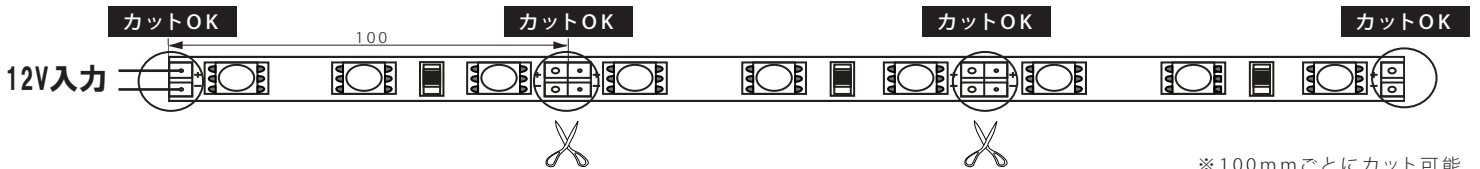

12V-フレキシブル

白6500K
電球色3000K

製品図

※単位:mm

リード線カット 配線詳細

- 取り付けパーツ
- 取り付け例

- ・間接照明
- ・電飾照明
- ・電飾看板用
- ・ベース照明

仕様

モデル名	12V-フレキシブル	
カラー	ホワイト(6500K)	ウォームホワイト(3000K)
定格電圧	DC 12V	
駆動電流	1.2A / 1Mあたり	
消費電力	14.4W / 1Mあたり	
寸法(W×H×D)	1000mm×8mm×3mm	
重量	40g	
最大直列連結数	5m	
寿命	40,000時間(使用環境、使用方法により変化します)	
LEDビーム角	120°	
使用温度範囲	-20℃~50℃	
使用環境	屋内外(防滴仕様:IP67相当)	