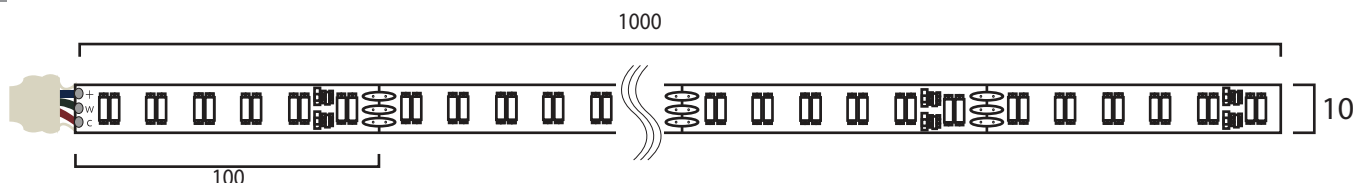

KALBIN MIX

KALBINMIX フレキシブル

※単位:mm

正面図