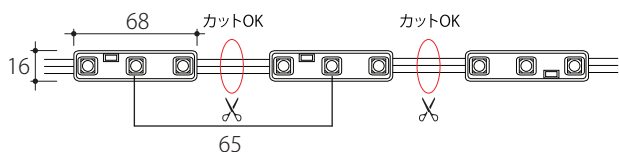

● 1xLED(VER.3)

モデル名	12V-NK-W1mini	
カラー	8,000K	3,000K
定格電圧	DC12V	
駆動電流	0.02A	
消費電力	0.02W	
寸法(W×H×D)	10mm x 7mm x 4.7mm	
最大直列連結数	100個	
LEDビーム角	120°	

中大型屋内看板内、間接照明に適合

● 1xLED(VER.5)

モデル名	12V-NK-WL1	
カラー	6,000K	3,000K
定格電圧	DC12V	
駆動電流	0.06A	
消費電力	0.72W	
寸法(W×H×D)	41mm x 12mm x 7.5mm	
最大直列連結数	50個	
LEDビーム角	120°	

中大型屋内看板内、間接照明に適合

● 2xLED(VER.5)

モデル名	12V-NK-WL2	
カラー	8,000~10,000K	3,000K
定格電圧	DC12V	
駆動電流	0.06A	
消費電力	0.72W	
寸法(W×H×D)	68mm x 16mm x 15mm	
最大直列連結数	50個	
LEDビーム角	120°	

● 12V-NK-W2

モデル名	12V-NK-W2	
カラー	8,000K	3,000K
定格電圧	DC12V	
駆動電流	0.06A	
消費電力	0.72W	
寸法(W×H×D)	41mm x 12mm x 7.5mm	
最大直列連結数	50個	
LEDビーム角	120°	

中大型屋内看板内。間接照明に適合

● 12V-NK-W3

モデル名	12V-NK-W3	
カラー	8,000K	3,000K
定格電圧	DC12V	
駆動電流	0.06A	
消費電力	0.72W	
寸法(W×H×D)	68mm x 16mm x 15mm	
最大直列連結数	50個	
LEDビーム角	120°	

● 12V-NK-エッジライト

モデル名	12V-NK-エッジライト
カラー	6500K
定格電圧	DC12V
駆動電流	0.12A
消費電力	1.44W
寸法(W×H×D)	58mm×38mm×15mm
重量	40g
最大直列連結数	50個
寿命	40,000時間(使用環境、使用方法により異なります。)
LEDビーム角	10°~45°
使用環境	屋内外 (IP65相当) ※露出使用禁止