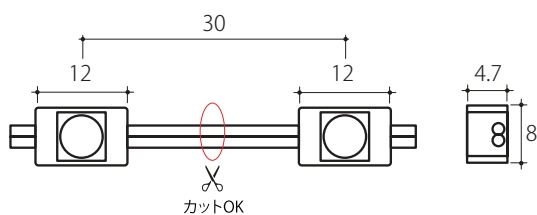

● 1xLED(VER.3)

モデル名	12V-NK-W1mini	
カラー	8,000K	3,000K
定格電圧	DC12V	
駆動電流	0.02A	
消費電力	0.02W	
寸法(W×H×D)	10mm x 7mm x 4.7mm	
最大直列連結数	100個	
LEDビーム角	120°	

中大型屋内看板内、間接照明に適合

● 1xLED(VER.5)

モデル名	12V-NK-WL1	
カラー	6,000K	3,000K
定格電圧	DC12V	
駆動電流	0.06A	
消費電力	0.72W	
寸法(W×H×D)	41mm x 12mm x 7.5mm	
最大直列連結数	50個	
LEDビーム角	120°	

中大型屋内看板内、間接照明に適合

● 2xLED(VER.5)

モデル名	12V-NK-WL2	
カラー	8,000~10,000K	3,000K
定格電圧	DC12V	
駆動電流	0.06A	
消費電力	0.72W	
寸法(W×H×D)	68mm x 16mm x 15mm	
最大直列連結数	50個	
LEDビーム角	120°	

● 12V-NK-W2

モデル名	12V-NK-W2	
カラー	8,000K	3,000K
定格電圧	DC12V	
駆動電流	0.06A	
消費電力	0.72W	
寸法(W×H×D)	41mm x 12mm x 7.5mm	
最大直列連結数	50個	
LEDビーム角	120°	

中大型屋内看板内。間接照明に適合

● 12V-NK-W3

モデル名	12V-NK-W3	
カラー	8,000K	3,000K
定格電圧	DC12V	
駆動電流	0.06A	
消費電力	0.72W	
寸法(W×H×D)	68mm x 16mm x 15mm	
最大直列連結数	50個	
LEDビーム角	120°	

● 12V-NK-エッジライト

モデル名	12V-NK-エッジライト
カラー	6500K
定格電圧	DC12V
駆動電流	0.12A
消費電力	1.44W
寸法(W×H×D)	58mm×38mm×15mm
重量	40g
最大直列連結数	50個
寿命	40,000時間(使用環境、使用方法により異なります。)
LEDビーム角	10°~45°
使用環境	屋内外 (IP65相当) ※露出使用禁止