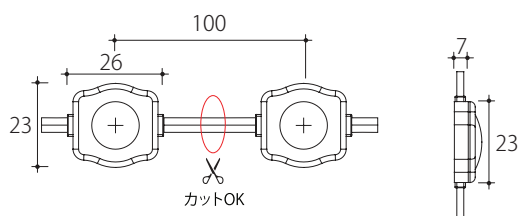

● 1xLED(VER.3)

モデル名	12V-NK-W1mini	
カラー	8,000K	3,000K
定格電圧	DC12V	
駆動電流	0.02A	
消費電力	0.02W	
寸法(W×H×D)	10mm x 7mm x 4.7mm	
最大直列連結数	100個	
LEDビーム角	120°	

中大型屋内看板内、間接照明に適合

● 1xLED(VER.5)

モデル名	12V-NK-WL1	
カラー	6,000K	3,000K
定格電圧	DC12V	
駆動電流	0.06A	
消費電力	0.72W	
寸法(W×H×D)	41mm x 12mm x 7.5mm	
最大直列連結数	50個	
LEDビーム角	120°	

中大型屋内看板内、間接照明に適合

● 2xLED(VER.5)

モデル名	12V-NK-WL2	
カラー	8,000~10,000K	3,000K
定格電圧	DC12V	
駆動電流	0.06A	
消費電力	0.72W	
寸法(W×H×D)	68mm x 16mm x 15mm	
最大直列連結数	50個	
LEDビーム角	120°	

● 12V-NK-W2

モデル名	12V-NK-W2	
カラー	8,000K	3,000K
定格電圧	DC12V	
駆動電流	0.06A	
消費電力	0.72W	
寸法(W×H×D)	41mm x 12mm x 7.5mm	
最大直列連結数	50個	
LEDビーム角	120°	

中大型屋内看板内。間接照明に適合

● 12V-NK-W3

モデル名	12V-NK-W3	
カラー	8,000K	3,000K
定格電圧	DC12V	
駆動電流	0.06A	
消費電力	0.72W	
寸法(W×H×D)	68mm x 16mm x 15mm	
最大直列連結数	50個	
LEDビーム角	120°	

● 12V-NK-エッジライト

モデル名	12V-NK-エッジライト
カラー	6500K
定格電圧	DC12V
駆動電流	0.12A
消費電力	1.44W
寸法(W×H×D)	58mm×38mm×15mm
重量	40g
最大直列連結数	50個
寿命	40,000時間(使用環境、使用方法により異なります。)
LEDビーム角	10°~45°
使用環境	屋内外 (IP65相当) ※露出使用禁止