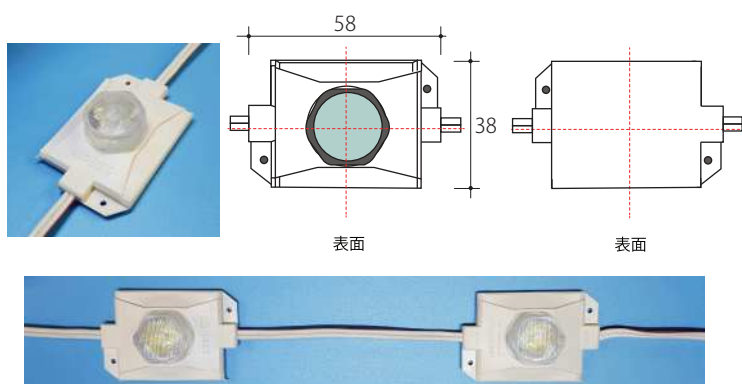

中大型屋内看板内、間接照明に適合

● 2xLED(VER.5)

モデル名	12V-NK-WL2	
カラー	8,000~10,000K	3,000K
定格電圧	DC12V	
駆動電流	0.06A	
消費電力	0.72W	
寸法(W×H×D)	68mm x 16mm x 15mm	
最大直列連結数	50個	
LEDビーム角	120°	

● 12V-NK-W2

モデル名	12V-NK-W2	
カラー	8,000K	3,000K
定格電圧	DC12V	
駆動電流	0.06A	
消費電力	0.72W	
寸法(W×H×D)	41mm x 12mm x 7.5mm	
最大直列連結数	50個	
LEDビーム角	120°	

中大型屋内看板内。間接照明に適合

● 12V-NK-W3

モデル名	12V-NK-W3	
カラー	8,000K	3,000K
定格電圧	DC12V	
駆動電流	0.06A	
消費電力	0.72W	
寸法(W×H×D)	68mm x 16mm x 15mm	
最大直列連結数	50個	
LEDビーム角	120°	

● 12V-NK-エッジライト

モデル名	12V-NK-エッジライト
カラー	6500K
定格電圧	DC12V
駆動電流	0.12A
消費電力	1.44W
寸法(W×H×D)	58mm×38mm×15mm
重量	40g
最大直列連結数	50個
寿命	40,000時間(使用環境、使用方法により異なります。)
LEDビーム角	10°~45°
使用環境	屋内外 (IP65相当) ※露出使用禁止