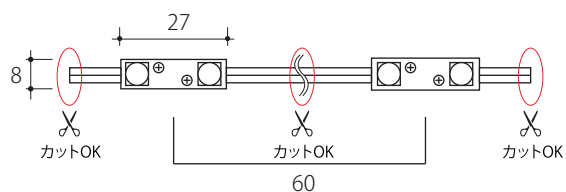

● 1xLED(VER.3)

モデル名	12V-NK-W1mini	
カラー	8,000K	3,000K
定格電圧	DC12V	
駆動電流	0.02A	
消費電力	0.02W	
寸法(W×H×D)	10mm x 7mm x 4.7mm	
最大直列連結数	100個	
LEDビーム角	120°	

中大型屋内看板内、間接照明に適合

● 1xLED(VER.5)

モデル名	12V-NK-WL1	
カラー	6,000K	3,000K
定格電圧	DC12V	
駆動電流	0.06A	
消費電力	0.72W	
寸法(W×H×D)	41mm x 12mm x 7.5mm	
最大直列連結数	50個	
LEDビーム角	120°	

中大型屋内看板内、間接照明に適合

● 2xLED(VER.5)

モデル名	12V-NK-WL2	
カラー	8,000~10,000K	3,000K
定格電圧	DC12V	
駆動電流	0.06A	
消費電力	0.72W	
寸法(W×H×D)	68mm x 16mm x 15mm	
最大直列連結数	50個	
LEDビーム角	120°	

● 12V-NK-W2

モデル名	12V-NK-W2	
カラー	8,000K	3,000K
定格電圧	DC12V	
駆動電流	0.06A	
消費電力	0.72W	
寸法(W×H×D)	41mm x 12mm x 7.5mm	
最大直列連結数	50個	
LEDビーム角	120°	

中大型屋内看板内。間接照明に適合

● 12V-NK-W3

モデル名	12V-NK-W3	
カラー	8,000K	3,000K
定格電圧	DC12V	
駆動電流	0.06A	
消費電力	0.72W	
寸法(W×H×D)	68mm x 16mm x 15mm	
最大直列連結数	50個	
LEDビーム角	120°	

● 12V-NK-エッジライト

モデル名	12V-NK-エッジライト
カラー	6500K
定格電圧	DC12V
駆動電流	0.12A
消費電力	1.44W
寸法(W×H×D)	58mm×38mm×15mm
重量	40g
最大直列連結数	50個
寿命	40,000時間(使用環境、使用方法により異なります。)
LEDビーム角	10°~45°
使用環境	屋内外 (IP65相当) ※露出使用禁止