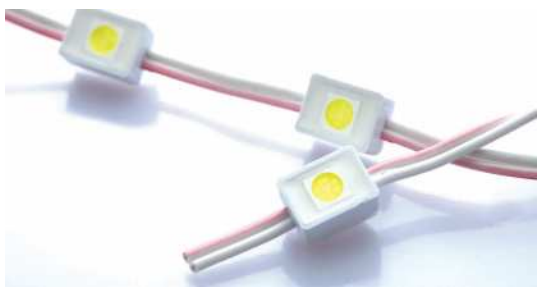

● 1xLED(VER.3)

モデル名	12V-NK-W1mini	
カラー	8,000K	3,000K
定格電圧	DC12V	
駆動電流	0.02A	
消費電力	0.02W	
寸法(W×H×D)	10mm x 7mm x 4.7mm	
最大直列連結数	100個	
LEDビーム角	120°	

中大型屋内看板内、間接照明に適合

● 1xLED(VER.5)

モデル名	12V-NK-WL1	
カラー	6,000K	3,000K
定格電圧	DC12V	
駆動電流	0.06A	
消費電力	0.72W	
寸法(W×H×D)	41mm x 12mm x 7.5mm	
最大直列連結数	50個	
LEDビーム角	120°	

中大型屋内看板内、間接照明に適合

● 2xLED(VER.5)

モデル名	12V-NK-WL2	
カラー	8,000~10,000K	3,000K
定格電圧	DC12V	
駆動電流	0.06A	
消費電力	0.72W	
寸法(W×H×D)	68mm x 16mm x 15mm	
最大直列連結数	50個	
LEDビーム角	120°	

● 12V-NK-W2

モデル名	12V-NK-W2	
カラー	8,000K	3,000K
定格電圧	DC12V	
駆動電流	0.06A	
消費電力	0.72W	
寸法(W×H×D)	41mm x 12mm x 7.5mm	
最大直列連結数	50個	
LEDビーム角	120°	

中大型屋内看板内。間接照明に適合

● 12V-NK-W3

モデル名	12V-NK-W3	
カラー	8,000K	3,000K
定格電圧	DC12V	
駆動電流	0.06A	
消費電力	0.72W	
寸法(W×H×D)	68mm x 16mm x 15mm	
最大直列連結数	50個	
LEDビーム角	120°	

● 12V-NK-エッジライト

モデル名	12V-NK-エッジライト
カラー	6500K
定格電圧	DC12V
駆動電流	0.12A
消費電力	1.44W
寸法(W×H×D)	58mm×38mm×15mm
重量	40g
最大直列連結数	50個
寿命	40,000時間(使用環境、使用方法により異なります。)
LEDビーム角	10°~45°
使用環境	屋内外 (IP65相当) ※露出使用禁止