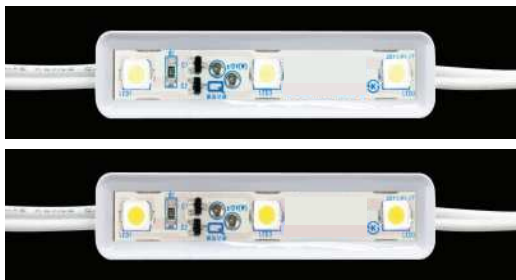

● 1xLED(VER.3)

モデル名	12V-NK-W1mini	
カラー	8,000K	3,000K
定格電圧	DC12V	
駆動電流	0.02A	
消費電力	0.02W	
寸法(W×H×D)	10mm x 7mm x 4.7mm	
最大直列連結数	100個	
LEDビーム角	120°	

中大型屋内看板内、間接照明に適合

● 1xLED(VER.5)

モデル名	12V-NK-WL1	
カラー	6,000K	3,000K
定格電圧	DC12V	
駆動電流	0.06A	
消費電力	0.72W	
寸法(W×H×D)	41mm x 12mm x 7.5mm	
最大直列連結数	50個	
LEDビーム角	120°	

中大型屋内看板内、間接照明に適合

● 2xLED(VER.5)

モデル名	12V-NK-WL2	
カラー	8,000~10,000K	3,000K
定格電圧	DC12V	
駆動電流	0.06A	
消費電力	0.72W	
寸法(W×H×D)	68mm x 16mm x 15mm	
最大直列連結数	50個	
LEDビーム角	120°	

● 12V-NK-W2

モデル名	12V-NK-W2	
カラー	8,000K	3,000K
定格電圧	DC12V	
駆動電流	0.06A	
消費電力	0.72W	
寸法(W×H×D)	41mm x 12mm x 7.5mm	
最大直列連結数	50個	
LEDビーム角	120°	

中大型屋内看板内。間接照明に適合

● 12V-NK-W3

モデル名	12V-NK-W3	
カラー	8,000K	3,000K
定格電圧	DC12V	
駆動電流	0.06A	
消費電力	0.72W	
寸法(W×H×D)	68mm x 16mm x 15mm	
最大直列連結数	50個	
LEDビーム角	120°	

● 12V-NK-エッジライト

モデル名	12V-NK-エッジライト
カラー	6500K
定格電圧	DC12V
駆動電流	0.12A
消費電力	1.44W
寸法(W×H×D)	58mm×38mm×15mm
重量	40g
最大直列連結数	50個
寿命	40,000時間(使用環境、使用方法により異なります。)
LEDビーム角	10°~45°
使用環境	屋内外 (IP65相当) ※露出使用禁止