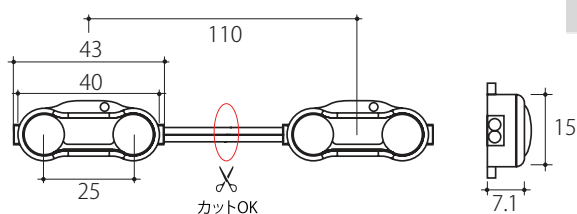

● 1xLED(VER.3)

モデル名	12V-NK-W1mini	
カラー	8,000K	3,000K
定格電圧	DC12V	
駆動電流	0.02A	
消費電力	0.02W	
寸法(W×H×D)	10mm x 7mm x 4.7mm	
最大直列連結数	100個	
LEDビーム角	120°	

中大型屋内看板内、間接照明に適合

● 1xLED(VER.5)

モデル名	12V-NK-WL1	
カラー	6,000K	3,000K
定格電圧	DC12V	
駆動電流	0.06A	
消費電力	0.72W	
寸法(W×H×D)	41mm x 12mm x 7.5mm	
最大直列連結数	50個	
LEDビーム角	120°	

中大型屋内看板内、間接照明に適合

● 2xLED(VER.5)

モデル名	12V-NK-WL2	
カラー	8,000~10,000K	3,000K
定格電圧	DC12V	
駆動電流	0.06A	
消費電力	0.72W	
寸法(W×H×D)	68mm x 16mm x 15mm	
最大直列連結数	50個	
LEDビーム角	120°	

● 12V-NK-W2

モデル名	12V-NK-W2	
カラー	8,000K	3,000K
定格電圧	DC12V	
駆動電流	0.06A	
消費電力	0.72W	
寸法(W×H×D)	41mm x 12mm x 7.5mm	
最大直列連結数	50個	
LEDビーム角	120°	

中大型屋内看板内。間接照明に適合

● 12V-NK-W3

モデル名	12V-NK-W3	
カラー	8,000K	3,000K
定格電圧	DC12V	
駆動電流	0.06A	
消費電力	0.72W	
寸法(W×H×D)	68mm x 16mm x 15mm	
最大直列連結数	50個	
LEDビーム角	120°	

● 12V-NK-エッジライト

モデル名	12V-NK-エッジライト
カラー	6500K
定格電圧	DC12V
駆動電流	0.12A
消費電力	1.44W
寸法(W×H×D)	58mm×38mm×15mm
重量	40g
最大直列連結数	50個
寿命	40,000時間(使用環境、使用方法により異なります。)
LEDビーム角	10°~45°
使用環境	屋内外 (IP65相当) ※露出使用禁止